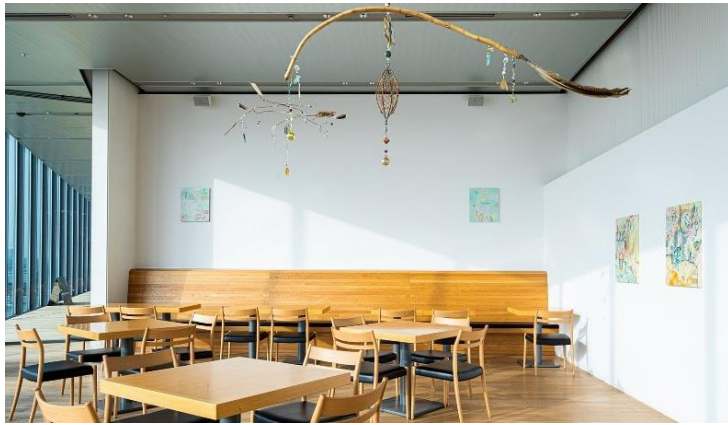

# 富岩水上ライン 富山県美術館 を2倍楽しもう！

新特典

1

富山県美術館内のレストラン・カフェで、水上ライン乗船券の半券をご提示いただきますと、以下の特典が受けられます。

## Swallow Cafe