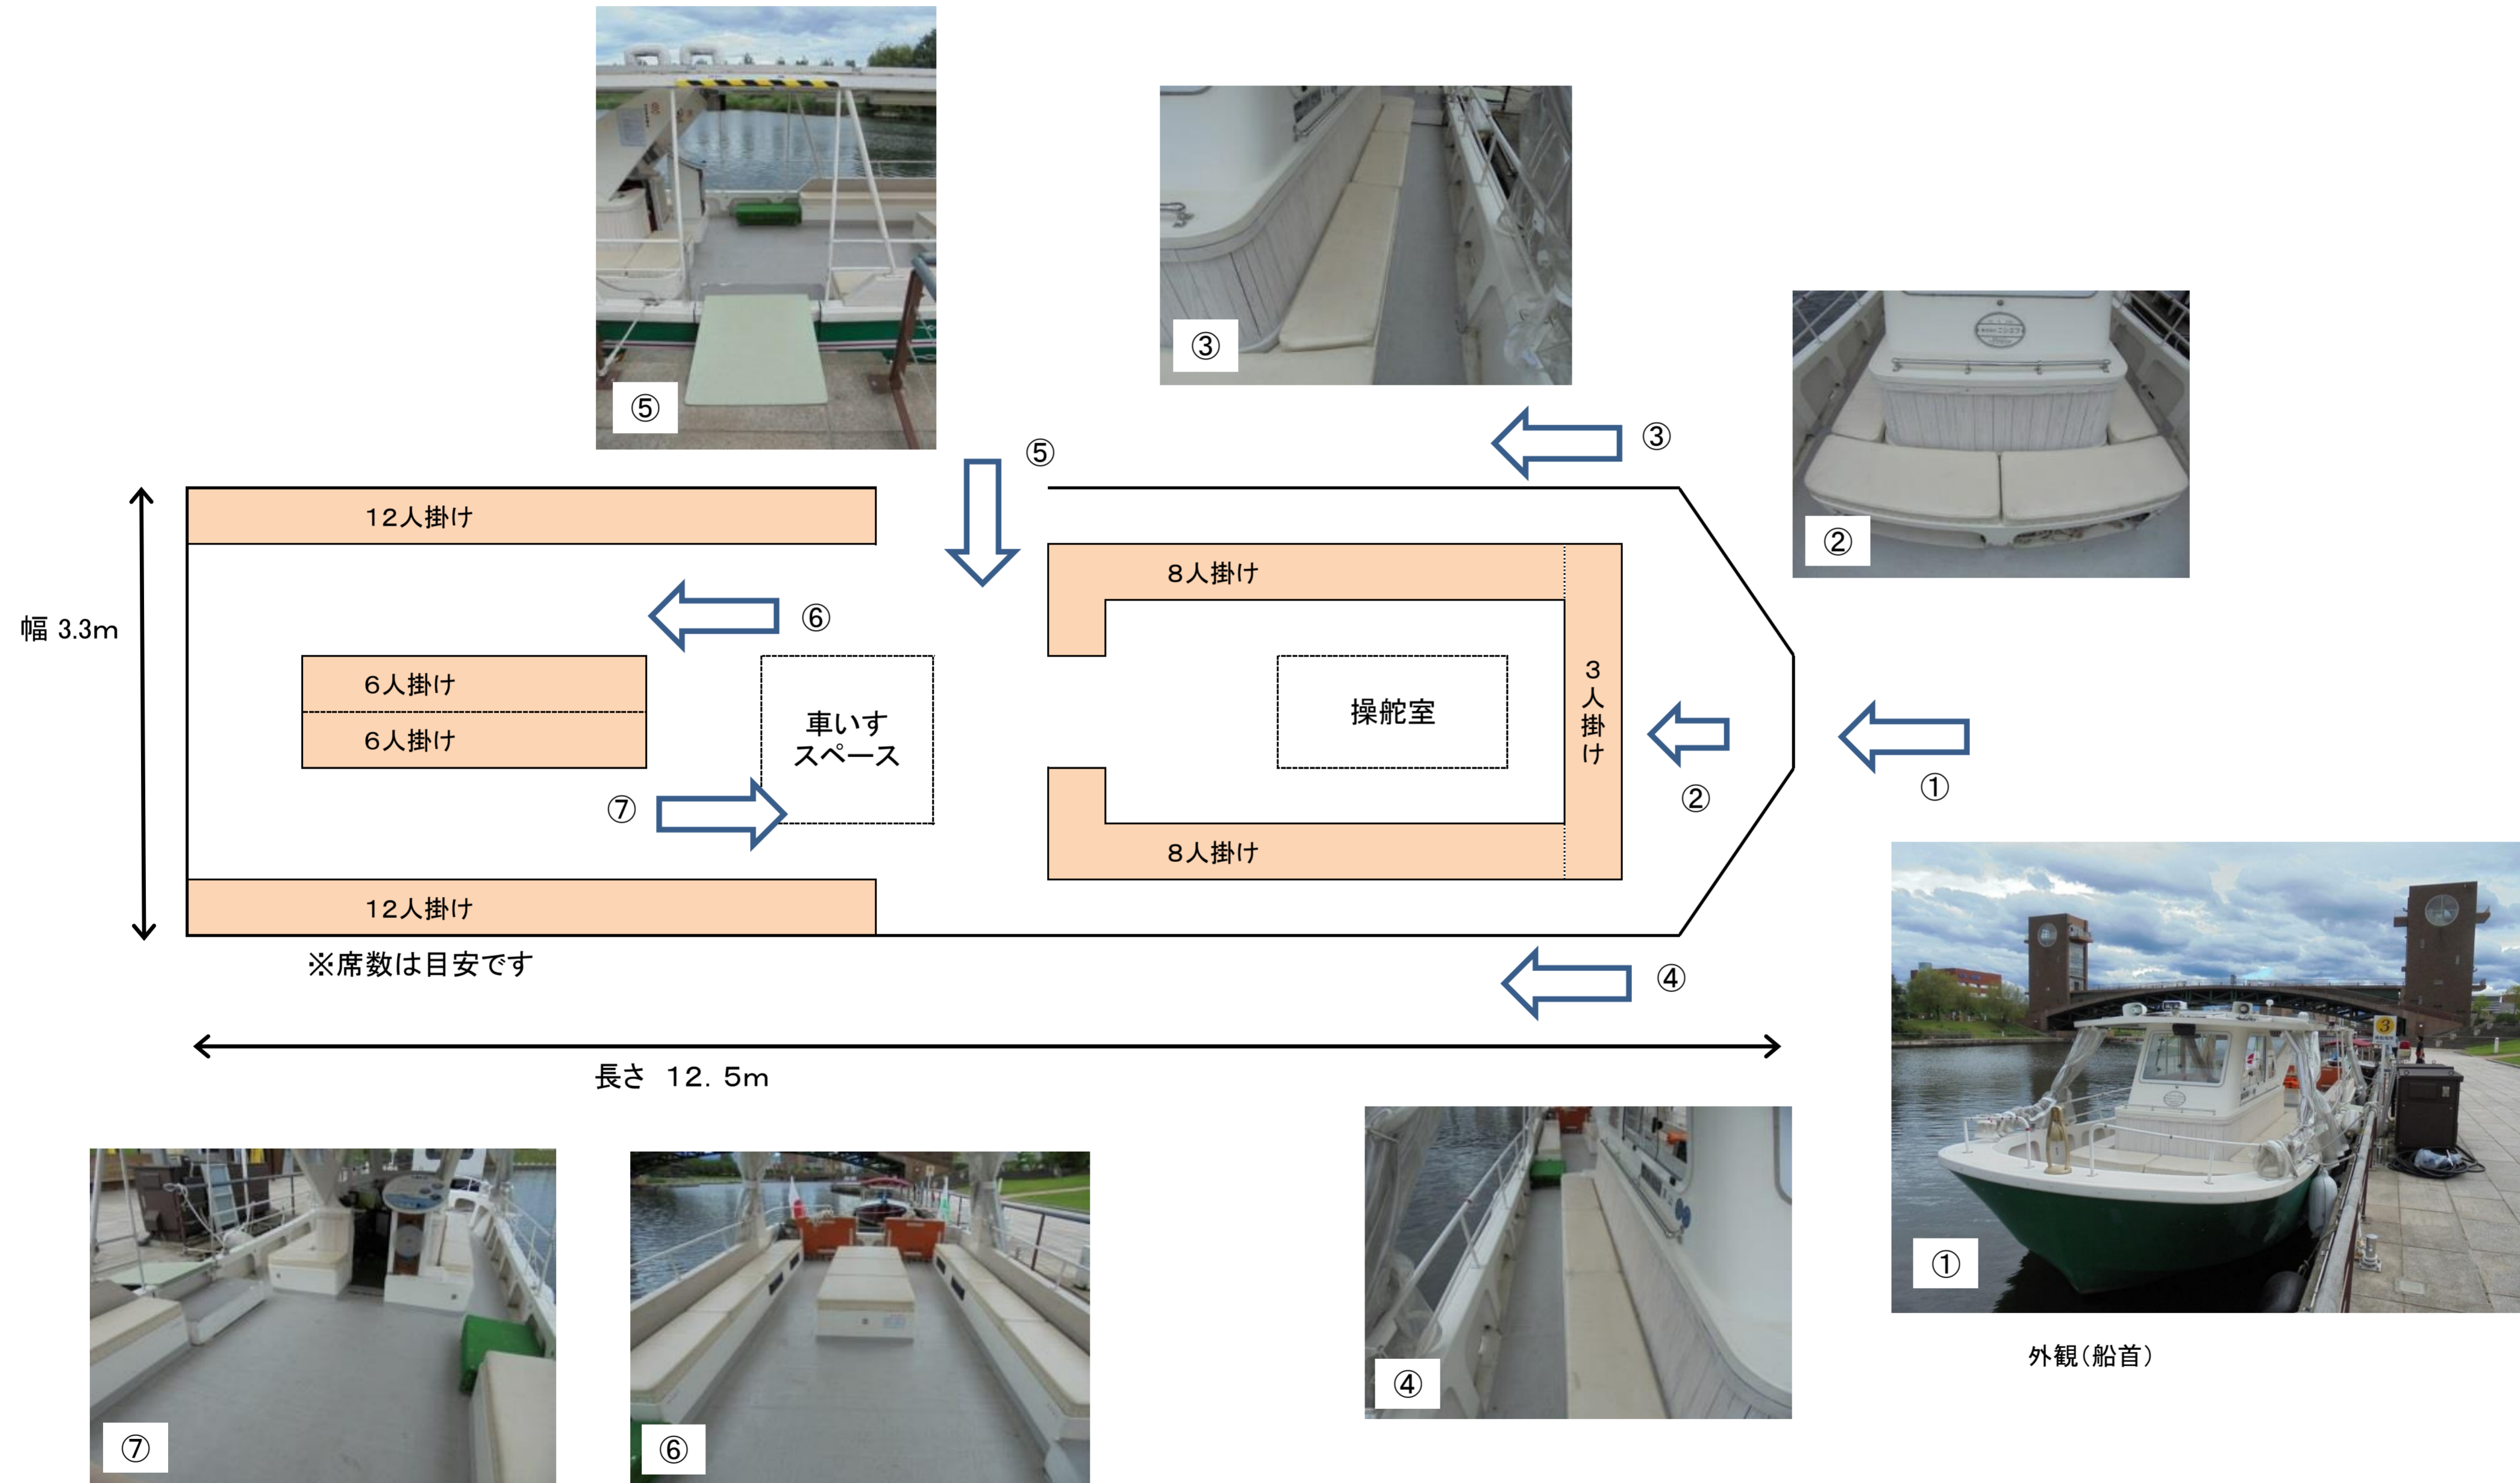

②

⑦

後方部デッキスペース

①

外観(船首)

⑤

向かい合いシート(3席×2)

④

車いすスペース

「sora」(そら) レイアウト 定員55名

← は、写真の撮影方向を表しています。

「もみじ」レイアウト 定員11名

← は、写真の撮影方向を表しています。

外観(船首)