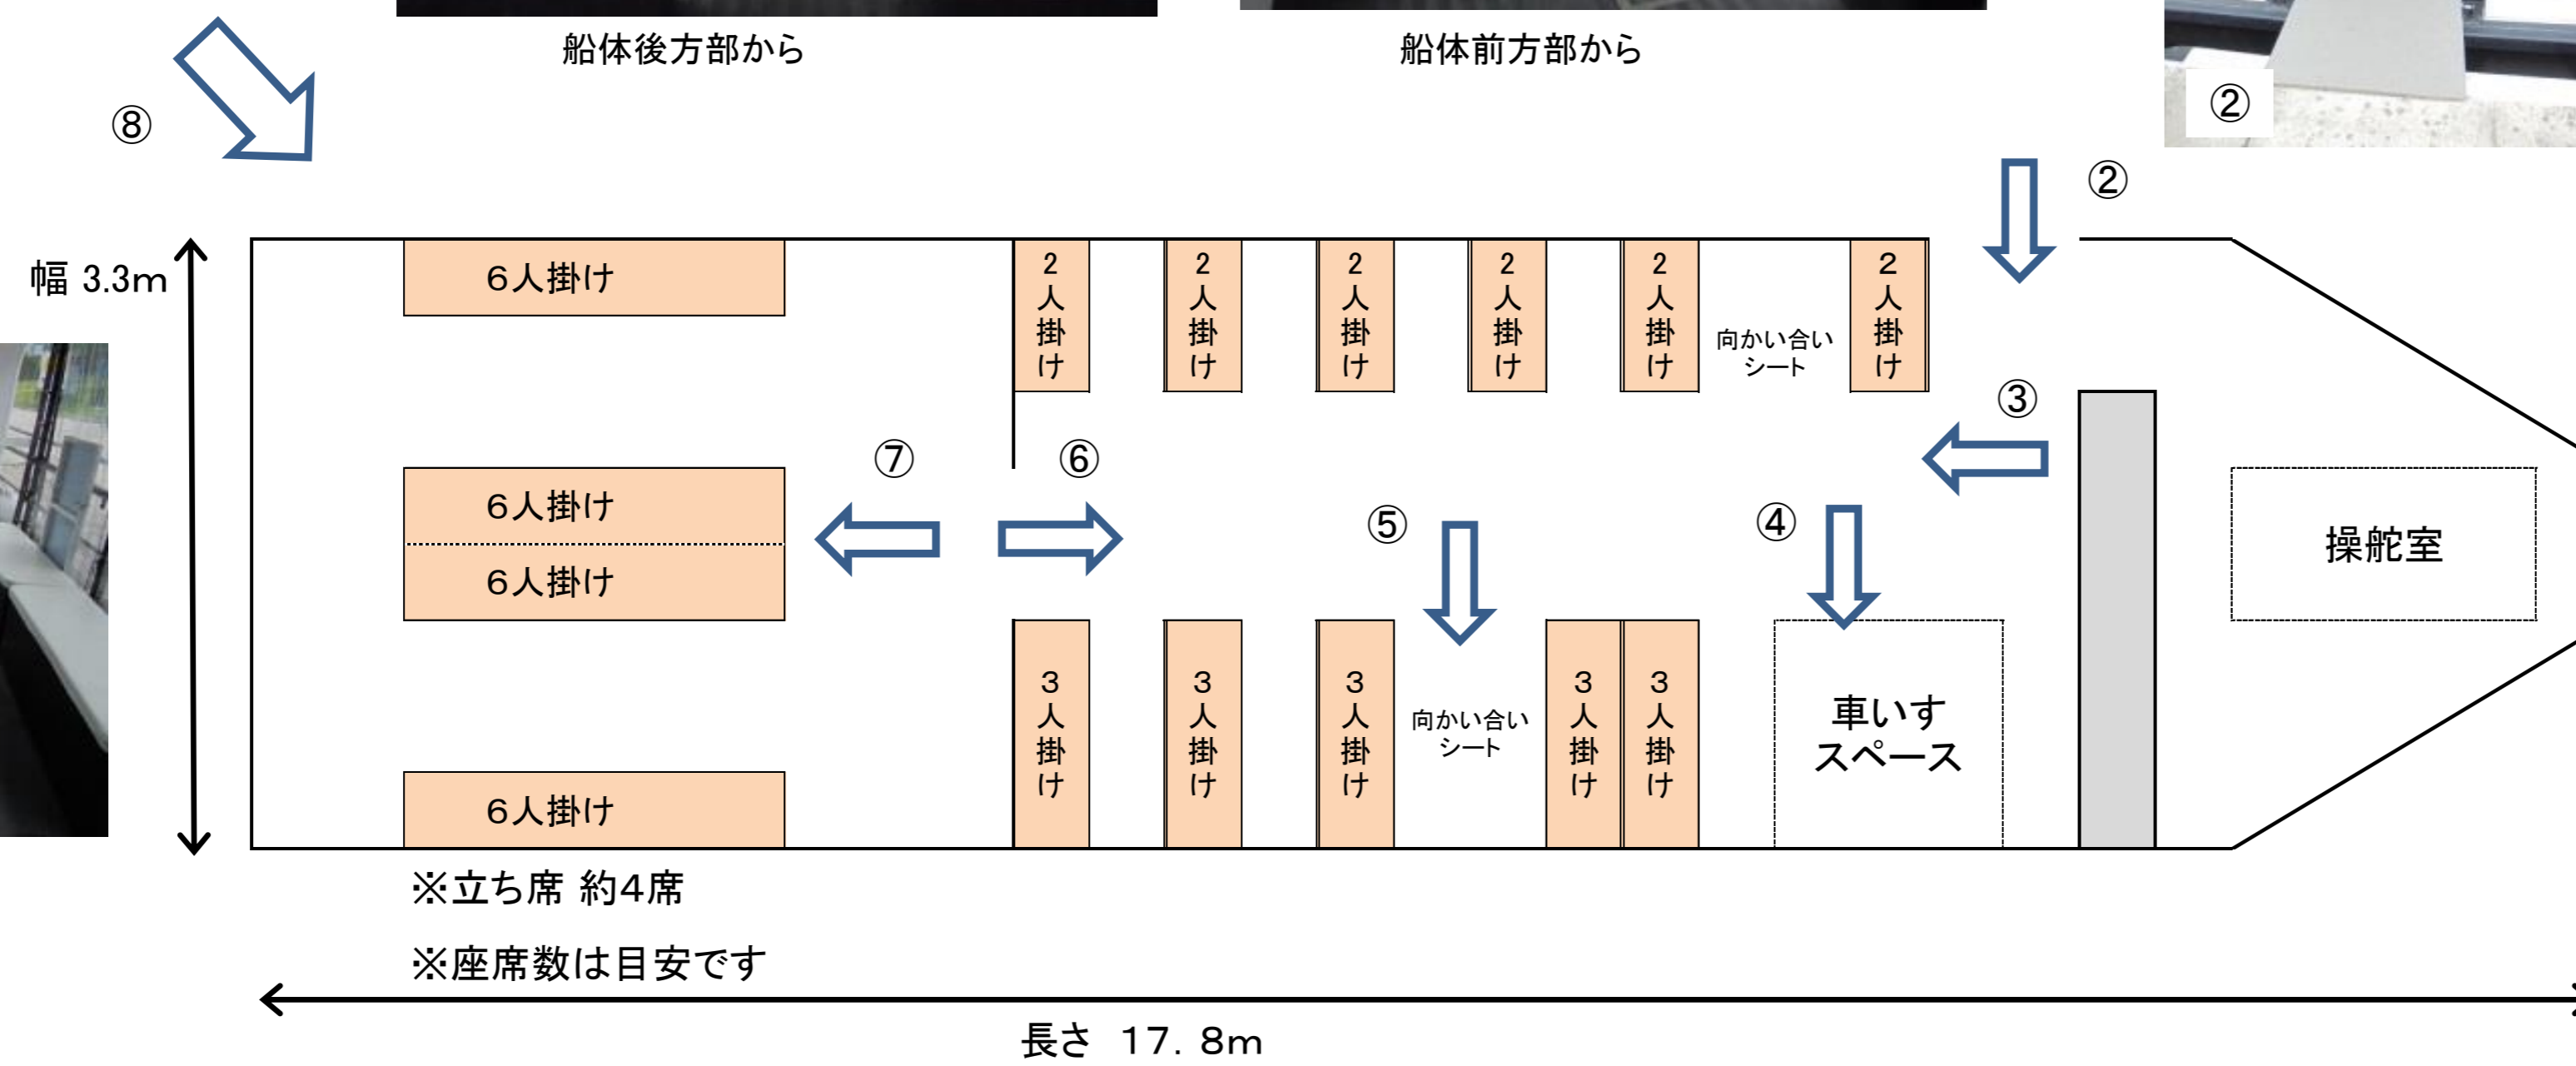

「fugan」(ふがん) レイアウト 定員55名

← は、写真の撮影方向を表しています。

⑧

外観(船尾)

⑥

船体後方部から

③

船体前方部から

②

⑦

後方部デッキスペース

①

外観(船首)

⑤

向かい合いシート(3席×2)

④

車いすスペース

「sora」(そら) レイアウト 定員55名

← は、写真の撮影方向を表しています。

「もみじ」レイアウト 定員11名

← は、写真の撮影方向を表しています。

外観(船首)