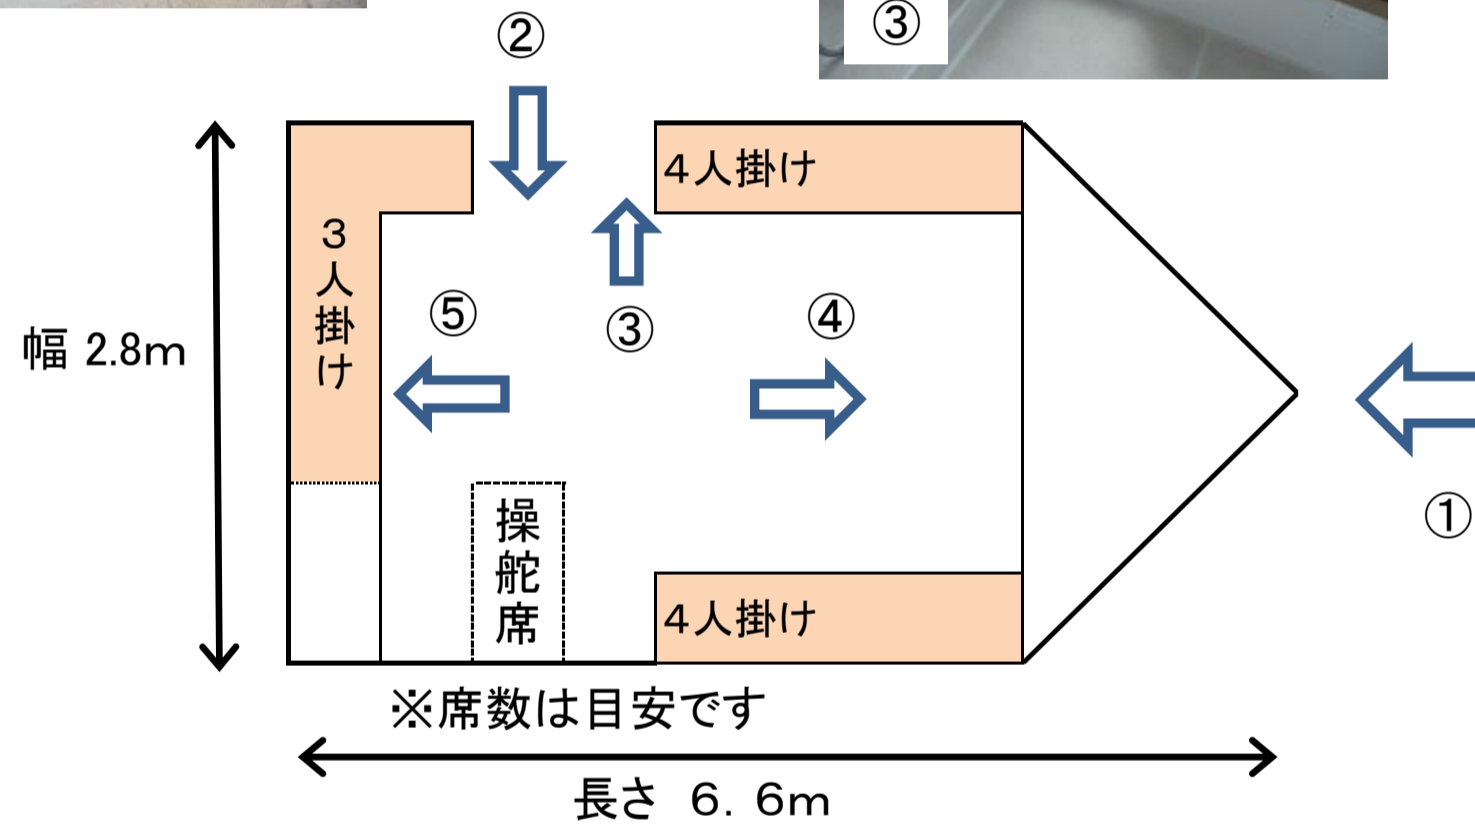

車いすスペース

「sora」(そら) レイアウト 定員55名

← は、写真の撮影方向を表しています。

「もみじ」レイアウト 定員11名

← は、写真の撮影方向を表しています。

外観(船首)