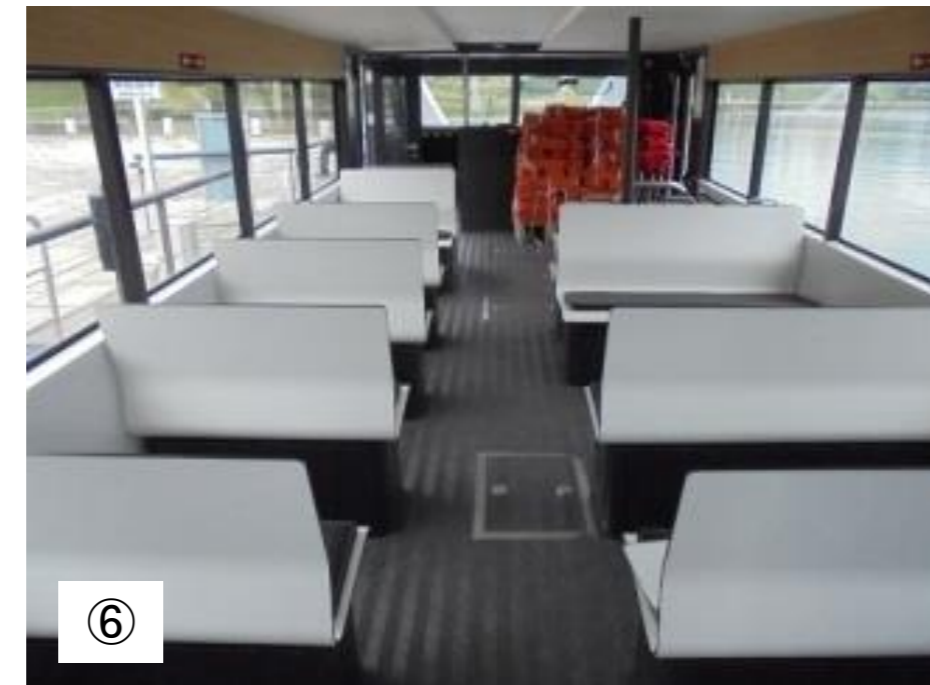

「fugan」(ふがん) レイアウト 定員55名

← は、写真の撮影方向を表しています。

⑧

外観(船尾)

⑥

船体後方部から

③

船体前方部から

②

⑦

後方部デッキスペース

①

外観(船首)

⑤

向かい合いシート(3席×2)

④

車いすスペース

「sora」(そら) レイアウト 定員55名

← は、写真の撮影方向を表しています。

「もみじ」レイアウト 定員11名

← は、写真の撮影方向を表しています。

外観(船首)